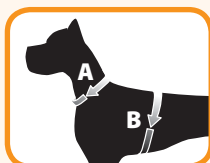

A: 35 cm
B: 20 mm
INNER 2

76016911
8 010690 095219

76016916
8 010690 095226

76016917
8 010690 095233

76016922
8 010690 095240

joy

easy regulation

JOY P
Extra Small

A: 20÷25 cm
B: 30÷39 cm
INNER 2

76018911
8 010690 095295

76018916
8 010690 095301

76018917
8 010690 095318

76018922
8 010690 095325

JOY P
Small

A: 24÷29 cm
B: 35÷44 cm
INNER 2

76019911
8 010690 095370